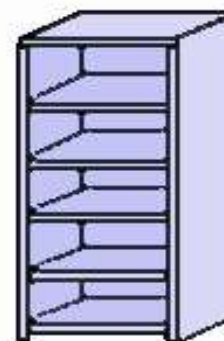

ARMARIOS ALTOS

Ancho 80/100 X fondo 45 X alto 197

Ancho 80 **247 €.**
Ancho 100 **279 €**