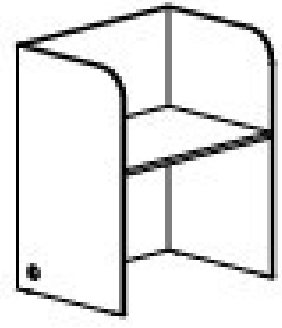

## MAMPARA TERMINAL CURVADO 19mm.

**BIOMBO INICIAL**

**BIOMBO CENTRAL**

**BIOMBO INICIAL**

**BIOMBO CENTRAL**

Pasacables redondo en mesa

**10€**

Armario colgado mesa

**126€**

Soporte CPU colgado mesa

**38€**

**Altura mampara 121**

100 Ancho X 70 Fondo

**193€**

100 Ancho X 70 Fondo

**148€**