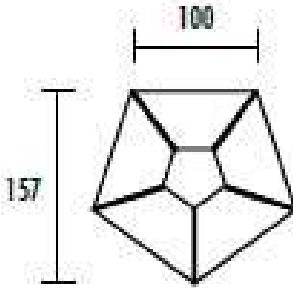

SERIE

Módulos telemarketing

Serie que combina perfectamente la funcionalidad con la versatilidad a un precio único.

¿ Necesita ayuda ?
Llámenos
689 26 95 84

MAMPARA TERMINAL RECTO panel 19mm.

MAMPARA TERMINAL CURVADO panel 19mm.

5 PUESTO DE TRABAJO

7 PUESTO DE TRABAJO

5 PUESTO DE TRABAJO

7 PUESTO DE TRABAJO

Altura mampara 121

Altura mampara 121

Altura mampara 121

Altura mampara 121

157 Ancho X 157 Fondo

223 Ancho X 223 Fondo

157 Ancho X 157 Fondo

223 Ancho X 223 Fondo

631€

1.038€

716€

1.157€