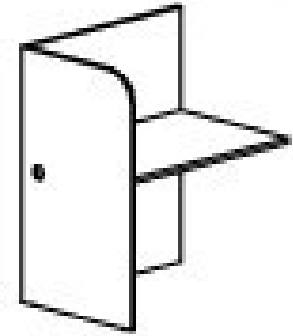

## MAMPARA TERMINAL CURVADO 19mm.

**BIOMBO INICIAL**

**BIOMBO CENTRAL**

**BIOMBO INICIAL**

**BIOMBO CENTRAL**

Pasacables redondo en mesa

**10€**

Armario colgado mesa

**126€**

Soporte CPU colgado mesa

**38€**

**Altura mampara 121**

100 Ancho X 70 Fondo

**193€**

100 Ancho X 70 Fondo

**148€**